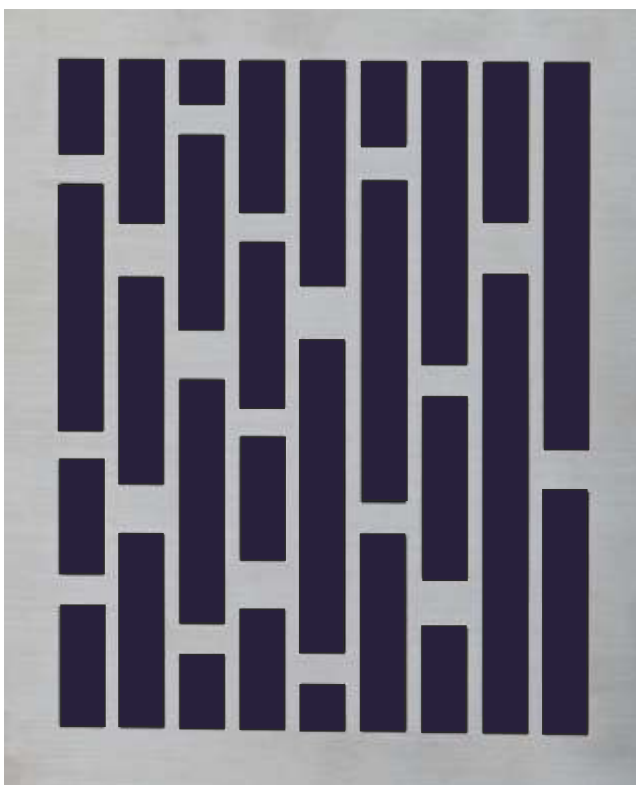

Art.Nr: SU 01

Art.Nr: SU 02

Art.Nr: SU 03

Art.Nr: SU 04

Art.Nr: SU 05  
Fusingglas Panorama

Art.Nr: SU 06  
Ähren auf Fotobasis

Art.Nr: SU 07  
Foto mit Auflegung auf Fotobasis

## Beispiele Sichturnen

Urnenstele für 3 oder 4 Urnen

Sichturne für 1 Beisetzung

links Laterne,  
rechts Stele für 2-4 Urnen

Einbausichturne

## Stelenure ArtNr.: NSU 002

Sichturne (1,2,3,4 Urnen) mit Laterne,  
Jede Glasfarbe Möglich

Verschiedene  
Gestaltungsmöglichkeiten  
laut Vorgabe

**Sichturne ArtNr.: NSU 004**

Größe h38 x b27 x t 30/28